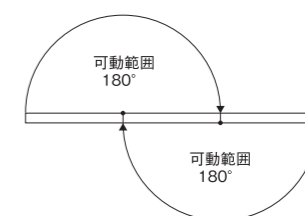

28A 13045B
パーテーションパネル・有孔ボードキャスター白1812
●W1200mm×H1890mm●キャスターの長さW600mm×D58.5mm
●重量：パネルのみ6.5kg、キャスターベース含む8.9kg

29A 13046C
パーテーションパネル・有孔ボードキャスター白2190
●W900mm×H2190mm●キャスターの長さW600mm×D58.5mm
●重量：パネルのみ6.2kg、キャスターベース含む8.6kg

衝立(つuitate)三つ折パーテーション

広げたサイズがW1800mm×H1800mm

間仕切りや展示会に誰でも簡単に並べる事ができます。
選べる種類は全6種！用途によってお選びください。

※1枚当たりの価格となっております。
※65の黒はテープ類が使用できません。
また、防災製品ではございません。
※66の有孔ボードタイプは押しピンが使用できません。
また、防災製品ではありません。

衝立(つuitate)三つ折パーテーションの閉じた状態

●3連パネルの
折り畳み可動範囲(1節180°)

▲66表面素材

56 13056
衝立三つ折パーテーション(青) ベルエース
●W1800mm×H1800mm●キャスターの長さW450mm×D58.5mm●重量：18kg

59 13059
衝立三つ折パーテーション(グレー) ベルエース
●W1800mm×H1800mm●キャスターの長さW450mm×D58.5mm●重量：18kg

57 13057
衝立三つ折パーテーション(緑) ベルエース
●W1800mm×H1800mm●キャスターの長さW450mm×D58.5mm●重量：18kg