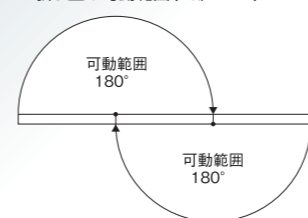

キャスターカラーパーテーション1連

※1枚当たりの価格となっております。
※ループクロスのみマジックテープ使用できます。
※169.176.171.170.172のみ防災製品となります。

●H1590mm×W1200mm
●キャスターの長さW600mm×D58.5mm
●重量：(173.174.175.177)パネルのみ6kg、キャスターベース含む8.4kg
(169.170.171.172.176)パネルのみ7.9kg、キャスターベース含む10.3kg

●H1290mm×W1500mm
●キャスターの長さW600mm×D58.5mm

番号	商品コード	商品名
169	13054A	キャスターカラーパーテーション(白)ベルエース
170	13054B	キャスターカラーパーテーション(緑)ベルエース
171	13054C	キャスターカラーパーテーション(青)ベルエース
172	13054D	キャスターカラーパーテーション(桃)ベルエース
173	13054E	キャスターカラーパーテーション(橙)ループクロス
174	13054F	キャスターカラーパーテーション(緑)ループクロス
175	13054G	キャスターカラーパーテーション(青)ループクロス
176	13050A	キャスターカラーパーテーション(クールグレー)ベルエース
177	13049A	キャスターカラーパーテーション(黒)ループクロス

大型キャスターパネル黒3連

パツと広げて目隠しや仕切りに
シックな黒でインテリアにも

55 13053B
大型キャスターパネル
黒3連 (折りたたみ)
●W900mm×H1890mm×3連
●キャスターの長さW450mm×D58.5mm
●重量：キャスターベース含む23kg
●3連パネルの折り畳み可動範囲(1節180°)

移動式