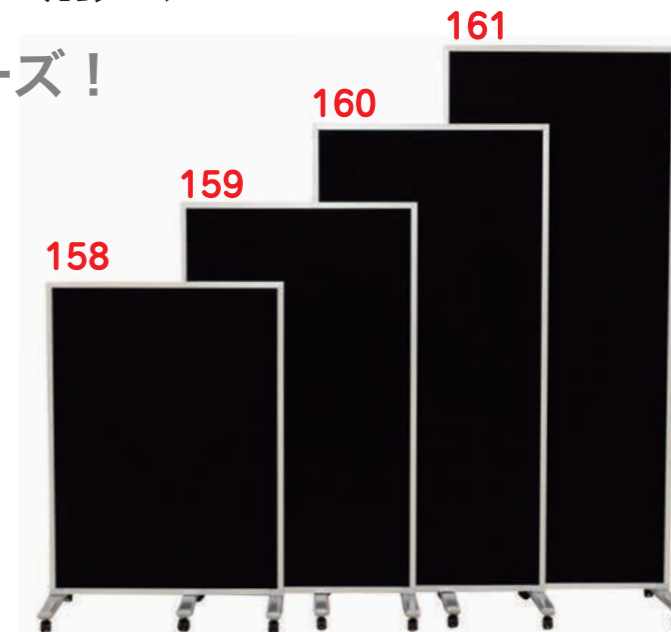

大型キャスターパネル・ワイド

移動が簡単で
時間が限られた時にも
瞬時に目隠し・仕切りとして
活用できます

154 13050B
大型キャスターパネルワイド1連1212
●W1200mm×H1290mm●キャスターの長さW600mm×D58.5mm
●重量：パネルのみ6.4kg、キャスターベース含む8.8kg

155 13050A
大型キャスターパネルワイド1連1512
●W1200mm×H1590mm●キャスターの長さW600mm×D58.5mm
●重量：パネルのみ7.9kg、キャスターベース含む10.3kg

156 13050
大型キャスターパネルワイド1連1812
●W1200mm×H1890mm●キャスターの長さW600mm×D58.5mm
●重量：パネルのみ9kg、キャスターベース含む11.4kg

157 13050C
大型キャスターパネルワイド1連2112
●W1200mm×H2190mm●キャスターの長さW600mm×D58.5mm
●重量：パネルのみ10kg、キャスターベース含む12.4kg

大型キャスターパネル黒1連

キャスター付きで移動がスムーズ！

イベント中のレイアウト変更、パネルの出し入れが
キャスターベースにより簡単に行えます。
目隠し・間仕切り・掲示案内板等でご利用頂いています。
難しい設営は一切ございません。

158 13048B
大型キャスターパネル・黒 1連1200
●W900mm×H1290mm●キャスターの長さW600mm×D58.5mm
●重量：パネルのみ4kg、キャスターベース含む6.4kg

160 13048
大型キャスターパネル・黒 1連1800
●W900mm×H1890mm●キャスターの長さW600mm×D58.5mm
●重量：パネルのみ5.7kg、キャスターベース含む8.1kg

159 13048A
大型キャスターパネル・黒 1連1500
●W900mm×H1590mm●キャスターの長さW600mm×D58.5mm
●重量：パネルのみ5kg、キャスターベース含む7.4kg

161 13048C
大型キャスターパネル・黒 1連2100
●W900mm×H2190mm●キャスターの長さW600mm×D58.5mm
●重量：パネルのみ6.7kg、キャスターベース含む9.1kg