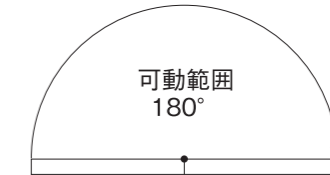

**51** 13051A  
大型キャスターパネル1連1500  
●W900mm×H1590mm●キャスターの長さW600mm×D58.5mm  
●重量：パネルのみ6.1kg、キャスターベース含め8.5kg

**52L**  
大型キャスターパネル1連2100  
●W900mm×H2190mm●キャスターの長さW600mm×D58.5mm  
●重量：パネルのみ8.2kg、キャスターベース含め10.6kg

### 大型キャスターと衝立(ついたて)三つ折パーテーションの比較

●3連パネルの折り畳み可動範囲(1節180°)

**54** 13053  
大型キャスターパネル3連 (折りたたみ)  
●W2700mm×H1890mm●キャスターの長さW450mm×D58.5mm●重量26kg

### 53 大型キャスターパネル2連 (折りたたみ)

●2連パネルの折り畳み可動範囲(1節180°)

**53** 13052  
大型キャスターパネル2連 (折りたたみ)  
●W1800mm×H1890mm●キャスターの長さW450mm×D58.5mm●重量16.7kg