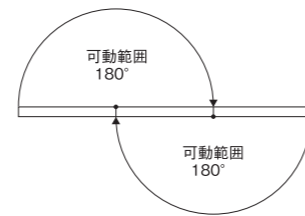

### 54 大型キャスターパネル3連 (折りたたみ)

**50** 13051B  
大型キャスターパネル1連1200  
●W900mm×H1290mm●キャスターの長さW600mm×D58.5mm  
●重量：パネルのみ5kg、キャスターベース含め7.4kg

**52** 13051  
大型キャスターパネル1連1800  
●W900mm×H1890mm●キャスターの長さW600mm×D58.5mm  
●重量：パネルのみ6.8kg、キャスターベース含め9.2kg

**51** 13051A  
大型キャスターパネル1連1500  
●W900mm×H1590mm●キャスターの長さW600mm×D58.5mm  
●重量：パネルのみ6.1kg、キャスターベース含め8.5kg

**52L**  
大型キャスターパネル1連2100  
●W900mm×H2190mm●キャスターの長さW600mm×D58.5mm  
●重量：パネルのみ8.2kg、キャスターベース含め10.6kg

### 大型キャスターと衝立(ついたて)三つ折パーテーションの比較

●3連パネルの折り畳み可動範囲(1節180°)

**54** 13053  
大型キャスターパネル3連 (折りたたみ)  
●W2700mm×H1890mm●キャスターの長さW450mm×D58.5mm●重量26kg