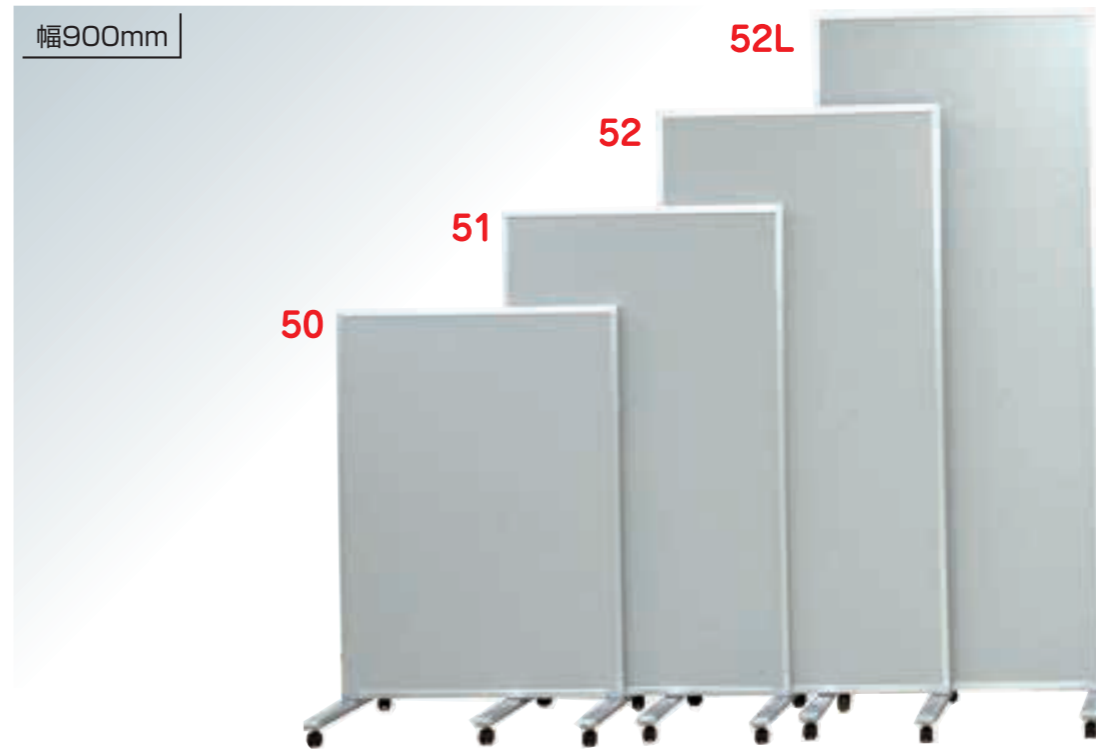

## キャスター付きで移動がスムーズ!

イベント中のレイアウト変更、パネルの出し入れがキャスターベースにより簡単にできます。目隠し・間仕切り・掲示案内板等ご利用頂いています。難しい設営は一切ございません。

### 54 大型キャスターパネル3連 (折りたたみ)

**50** 13051B  
大型キャスターパネル1連1200  
●W900mm×H1290mm●キャスターの長さW600mm×D58.5mm  
●重量：パネルのみ5kg、キャスターベース含め7.4kg

**52** 13051  
大型キャスターパネル1連1800  
●W900mm×H1890mm●キャスターの長さW600mm×D58.5mm  
●重量：パネルのみ6.8kg、キャスターベース含め9.2kg

**51** 13051A  
大型キャスターパネル1連1500  
●W900mm×H1590mm●キャスターの長さW600mm×D58.5mm  
●重量：パネルのみ6.1kg、キャスターベース含め8.5kg

**52L**  
大型キャスターパネル1連2100  
●W900mm×H2190mm●キャスターの長さW600mm×D58.5mm  
●重量：パネルのみ8.2kg、キャスターベース含め10.6kg

### 大型キャスターと衝立(ついたて)三つ折パーテーションの比較

●3連パネルの折り畳み可動範囲(1節180°)

**54** 13053  
大型キャスターパネル3連 (折りたたみ)  
●W2700mm×H1890mm●キャスターの長さW450mm×D58.5mm●重量26kg