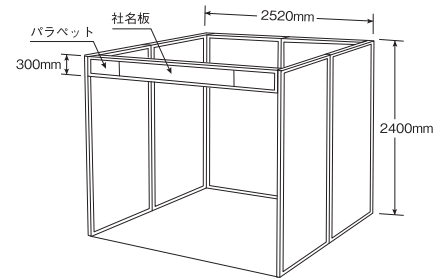

ブース

ブースのサイズに合わせてパラペットを取り付け可能です

間口のサイズは W2,400 か W2,700
奥行のサイズは組み合わせ自由です

44

44 13072
ブース2520

45

45 13073
ブース2860

展示台付きパーテーション

展示台の高さはH900mmとなっております

新製品の発表会や作品発表会に商品展示し、パネル部分にポスターを展示するのに最適です。

LED ライト(P.22)で商品を照らせば、より美しく展示ができます。

46 13076
展示台900
●背面パネルW900mm×H2100mm
●展示台サイズW900mm×D600mm×H900mm

46

大型商品の展示や、複数の商品の展示に適しています。ポスターと一体になるので、展示品の提案が一目でわかります。

47 13077
展示台1800
●背面パネル ●W1800mm×H2100mm
●展示台サイズ ●W1800mm×D600mm×H900mm

47

パーテーションパネル・扉

バックヤードやブース作りの際にご利用ください

取り付け簡単で見た目も美しい仕上がりになります。
アコーディオンタイプとドアタイプは、つまずき防止スロープ付きです。
用途に合わせてお選びください。

40 13060
アコーディオンタイプ900
●W900mm×H2100mm ※扉開放時サイズW630mm×H2040mm●厚み36mm

40

44

44 13071
ドアタイプ (鍵付き)
●W814mm×H2100mm
※扉開放時サイズ
W630mm×H2025mm
※こちらの商品は防災製品
ではありません。

41

41 13070
カーテンタイプ
●W900~1200mm×H2100mm
(幅は伸縮可能です)

45B

45B 13060A
アコーディオンタイプ
1200
●W1200mm×H2100mm
※扉開放時サイズ
W920mm×H2025mm