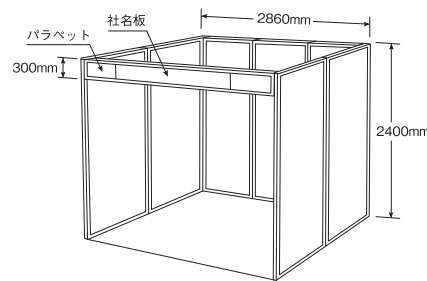

ブース

ブースのサイズに合わせてパラペットを取り付け可能です

間口のサイズは W2,400 か W2,700
奥行のサイズは組み合わせ自由です

44

44 13072
ブース2520

45

45 13073
ブース2860

展示台付きパーテーション

展示台の高さはH900mmとなっております

新製品の発表会や作品発表会に商品展示し、パネル部分にポスターを展示するのに最適です。

LED ライト(P.22)で商品を照らせば、より美しく展示ができます。

46 13076
展示台900
●背面パネルW900mm×H2100mm
●展示台サイズW900mm×D600mm×H900mm

46

大型商品の展示や、複数の商品の展示に適しています。ポスターと一体になるので、展示品の提案が一目でわかります。

47 13077
展示台1800
●背面パネル ●W1800mm×H2100mm
●展示台サイズ ●W1800mm×D600mm×H900mm

47

パーテーションパネル・扉

バックヤードやブース作りの際にご利用ください

取り付け簡単で見た目も美しい仕上がりになります。
アコーディオンタイプとドアタイプは、つまずき防止スロープ付きです。
用途に合わせてお選びください。

40 13060
アコーディオンタイプ900
●W900mm×H2100mm ※扉開放時サイズW630mm×H2040mm●厚み36mm

40

44

44 13071
ドアタイプ (鍵付き)
●W814mm×H2100mm
※扉開放時サイズ
W630mm×H2025mm
※こちらの商品は防災製品
ではありません。

41

41 13070
カーテンタイプ
●W900~1200mm×H2100mm
(幅は伸縮可能です)

45B

45B 13060A
アコーディオンタイプ
1200
●W1200mm×H2100mm
※扉開放時サイズ
W920mm×H2025mm