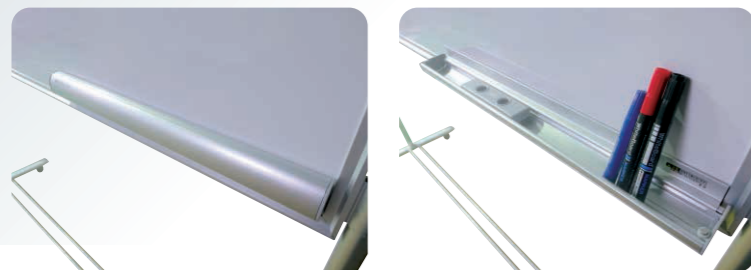

白板マグネットパネル

両面マグネットを使用できます
展示会でのポスター掲示や
行先案内板としても
幅広くご利用いただけます

45Aのキャスター仕様は連結することができません。

45

45 13030
白板マグネットパネル
●W900mm×H1800mm●厚み22mm
●重量：パネルのみ9.6kg、ポール・ベース含め16.2kg

45A

45A 13046A
白板マグネットパネルキャスター1890
●W1800mm×H1890mm●キャスターの長さW600mm×D58.5mm
●厚み22mm●重量：パネルのみ9.6kg、ポール・ベース含め14.3kg

マーカーとイレイサーが必要なら...

45C

〈閉じた状態〉

〈開いた状態〉

開閉式のマーカー入れです。使わないときは収納することができます。マグネット式で着脱も簡単。

45C 13021
マーカーセット (マグネット式)
(イレイサー・マーカー (黒・赤・青) 付)
●W600mm×H600mm

カラーパーテーション

選べる9色のローパーテーション
H1500×W1200でもH1200×W1500
でもご利用頂けます

H1800ポールを使えば展示にぴったり

※ループクロスのみマジックテープ使用できます。
※80,81,82,83,84のみ防炎製品となります。

番号	商品コード	商品名
80	13004W	カラーパーテーション 1512(クールグレー)ベルエース
81	13061	カラーパーテーション 1512(白)ベルエース
82	13062	カラーパーテーション 1512(緑)ベルエース
83	13063	カラーパーテーション 1512(青)ベルエース
84	13064	カラーパーテーション 1512(桃)ベルエース
85	13065	カラーパーテーション 1512(橙)ループクロス
86	13066	カラーパーテーション 1512(緑)ループクロス
87	13067	カラーパーテーション 1512(青)ループクロス
88	13004WB	カラーパーテーション 1512(黒)ループクロス

●W1200mm×H1500mm●厚み22mm
●重量：(80,81,82,83,84) パネルのみ7.9kg、ポール・ベース含め14.2kg
(85,86,87,88) パネルのみ6kg、ポール・ベース含め12.3kg

ミラーパーテーション

鏡面タイプのパーテーション
鏡面が大きく、全体を映したいときや
大きなものを映したいときにとっても重宝します

48

49

48 13001M
ミラーパーテーション
●W900mm×H1800mm●重量：パネルのみ10.5kg、ポール・ベース含め20.7kg