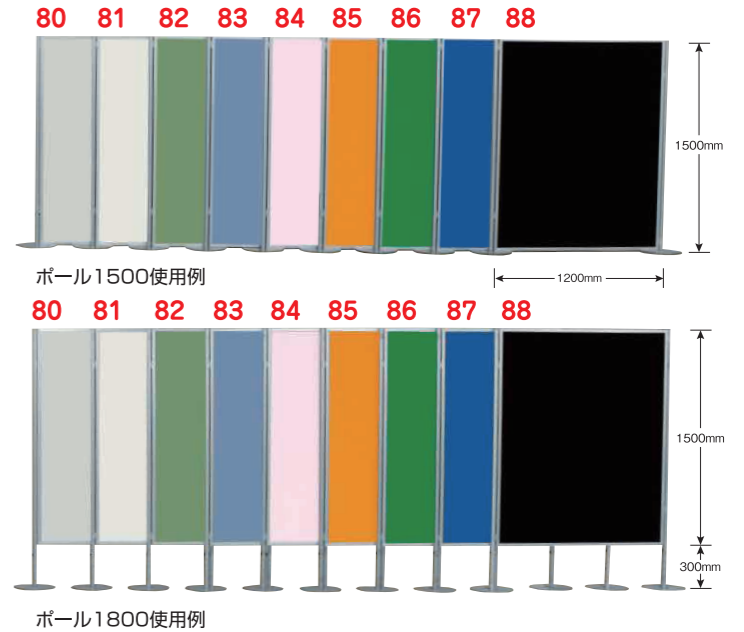

白板マグネットパネル

両面マグネットを使用できます
展示会でのポスター掲示や
行先案内板としても
幅広くご利用いただけます

45Aのキャスター仕様は連結することができません。

45

45 13030
白板マグネットパネル
●W900mm×H1800mm●厚み22mm
●重量：パネルのみ9.6kg、ポール・ベース含め16.2kg

45A

45A 13046A
白板マグネットパネルキャスター1890
●W1800mm×H1890mm●キャスターの長さW600mm×D58.5mm
●厚み22mm●重量：パネルのみ9.6kg、ポール・ベース含め14.3kg

マーカーとイレイサーが必要なら...

45C

〈閉じた状態〉

〈開いた状態〉

開閉式のマーカー入れです。使わないときは収納することができます。マグネット式で着脱も簡単。

45C 13021
マーカーセット (マグネット式)
(イレイサー・マーカー (黒・赤・青) 付)
●W600mm×H600mm

カラーパーテーション

選べる9色のローパーテーション
H1500×W1200でもH1200×W1500
でもご利用頂けます

●W1200mm×H1500mm●厚み22mm
●重量：(80,81,82,83,84) パネルのみ7.9kg、ポール・ベース含め14.2kg
(85,86,87,88) パネルのみ6kg、ポール・ベース含め12.3kg

ミラーパーテーション

鏡面タイプのパーテーション
鏡面が大きく、全体を映したいときや
大きなものを映したいときにとっても重宝します

48

49

48 13001M
ミラーパーテーション
●W900mm×H1800mm●重量：パネルのみ10.5kg、ポール・ベース含め20.7kg

49 13055M
ミラーパーテーション キャスター付
●W900mm×H1890mm (キャスターの高さ分嵩上げ)
●キャスターの長さW600mm×D58.5mm
●重量：パネルのみ10.5kg、ポール・ベース含め13.3kg

※鏡面は片面のみとなります