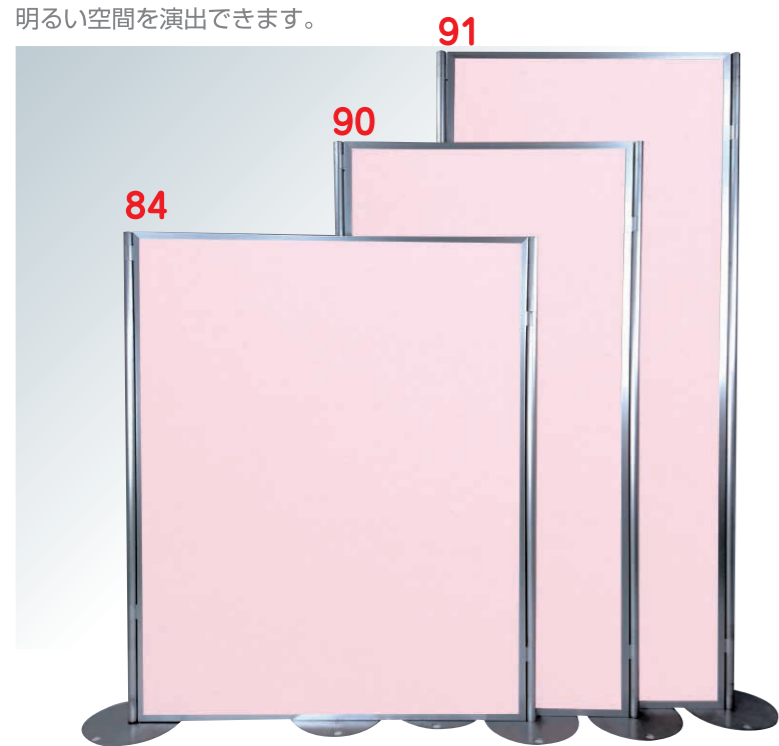

# さくら色パネル

定番サイズのパネルに温かみのある  
さくら色が登場!

明るい空間を演出できます。

**84 13064**  
パーティションパネル・さくら色1512  
●W1200mm×H1500mm●厚み22mm●重量：パネルのみ7.9kg、ポール・ベース含め14.2kg

**90 13001P**  
パーティションパネル・さくら色1890  
●W900mm×H1800mm●厚み22mm●重量：パネルのみ6.8kg、ポール・ベース含め13.4kg

**91 13002P**  
パーティションパネル・さくら色2190  
●W900mm×H2100mm●厚み22mm●重量：パネルのみ7.8kg、ポール・ベース含め14.7kg

# パーティションパネル・クリア

開放感のある間仕切り！

耐久性のあるポリカーボネート中空板構造のため、  
軽量で耐衝撃性に優れたパネルです。  
エントランスや会議室に、打ち合わせブース用に。  
イベントパネル・クリアの用途は多種多様です。

▲表面素材

※パネルの向こうが透き通って見えるような透明な素材  
ではございません。

**20 13003C**  
パーティションパネル・クリア1200  
●W900mm×H1200mm●厚み22mm●重量：パネルのみ2.9kg、ポール・ベース含め8.8kg

**21 13004C**  
パーティションパネル・クリア1500  
●W900mm×H1500mm●厚み22mm●重量：パネルのみ3.4kg、ポール・ベース含め9.7kg

**22 13001C**  
パーティションパネル・クリア1800  
●W900mm×H1800mm●厚み22mm●重量：パネルのみ4kg、ポール・ベース含め10.6kg