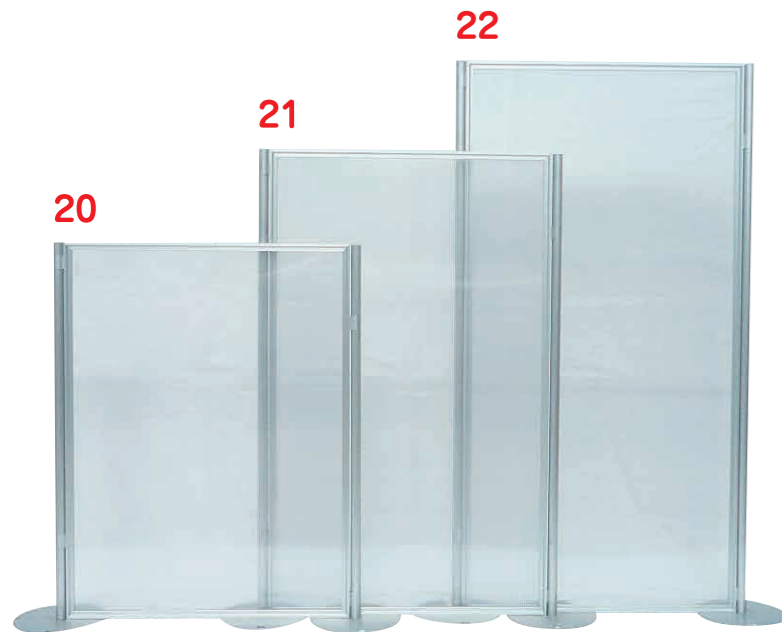

**91 13002P**  
パーティションパネル・さくら色2190  
●W900mm×H2100mm●厚み22mm●重量：パネルのみ7.8kg、ポール・ベース含め14.7kg

# パーティションパネル・クリア

開放感のある間仕切り！

耐久性のあるポリカーボネート中空板構造のため、  
軽量で耐衝撃性に優れたパネルです。  
エントランスや会議室に、打ち合わせブース用に。  
イベントパネル・クリアの用途は多種多様です。

▲表面素材

※パネルの向こうが透き通って見えるような透明な素材  
ではございません。

**20 13003C**  
パーティションパネル・クリア1200  
●W900mm×H1200mm●厚み22mm●重量：パネルのみ2.9kg、ポール・ベース含め8.8kg

**21 13004C**  
パーティションパネル・クリア1500  
●W900mm×H1500mm●厚み22mm●重量：パネルのみ3.4kg、ポール・ベース含め9.7kg

**22 13001C**  
パーティションパネル・クリア1800  
●W900mm×H1800mm●厚み22mm●重量：パネルのみ4kg、ポール・ベース含め10.6kg

# パーティションパネル・有孔ボード

全面アルミニウム製なので  
耐水性があり軽量のパネルです

※有孔ボードの穴はφ5mmです

**101 13012A**  
つり下げ金具  
(有孔ボード用)

展示商品を  
つり下げることが  
できます。  
※有孔ボードには  
市販のS字フックは  
ご使用できません。

**10048**  
パイプウェイト20Kg

(転倒防止にご利用下さい。)

足元に  
置くだけで  
OK