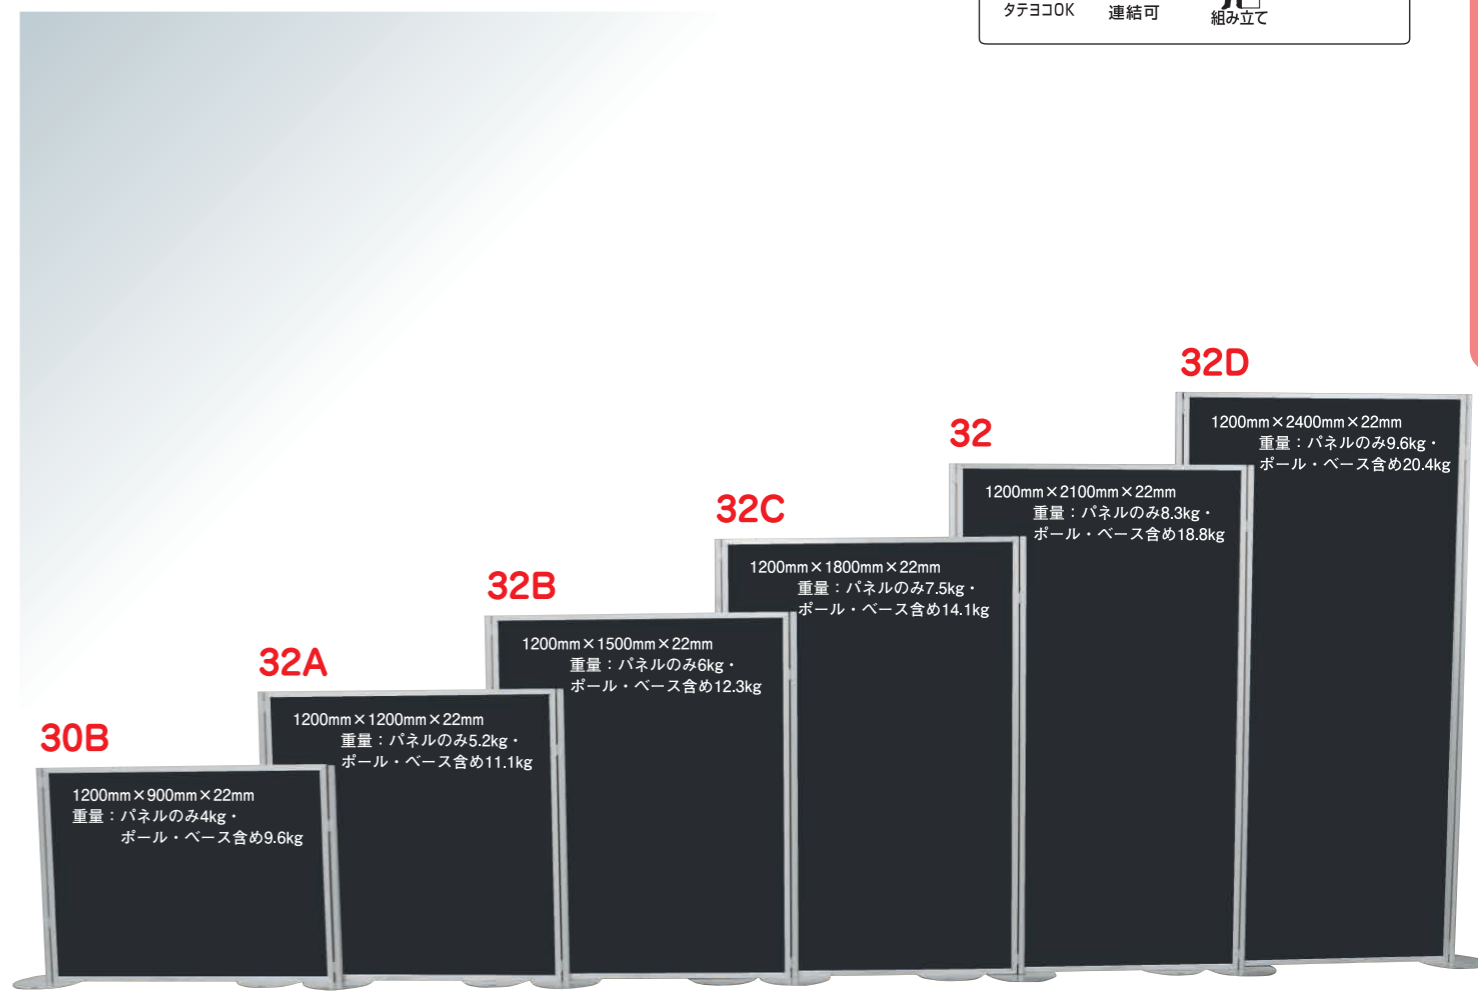

### 展示用ブース

### 展示用パネル

# パーテーションパネル・ワイド黒(幅1200mm)

## 魅せる黒

絵画展や展示会で人気の黒パネルはワイド1200mm幅も  
ご用意しております。A0大判サイズはもちろん、大きめの  
額縁もスタイリッシュに展示が可能です。

	商品コード	商品名	幅×高さ
<b>30B</b>	13003B	黒パネル1290	1200mm×900mm
<b>32A</b>	13005WB	黒パネルワイド1212	1200mm×1200mm
<b>32B</b>	13004WB	黒パネルワイド1512	1200mm×1500mm
<b>32C</b>	13001WB	黒パネルワイド1812	1200mm×1800mm
<b>32</b>	13002WB	黒パネルワイド2112	1200mm×2100mm
<b>32D</b>	13008WB	黒パネルワイド2412	1200mm×2400mm