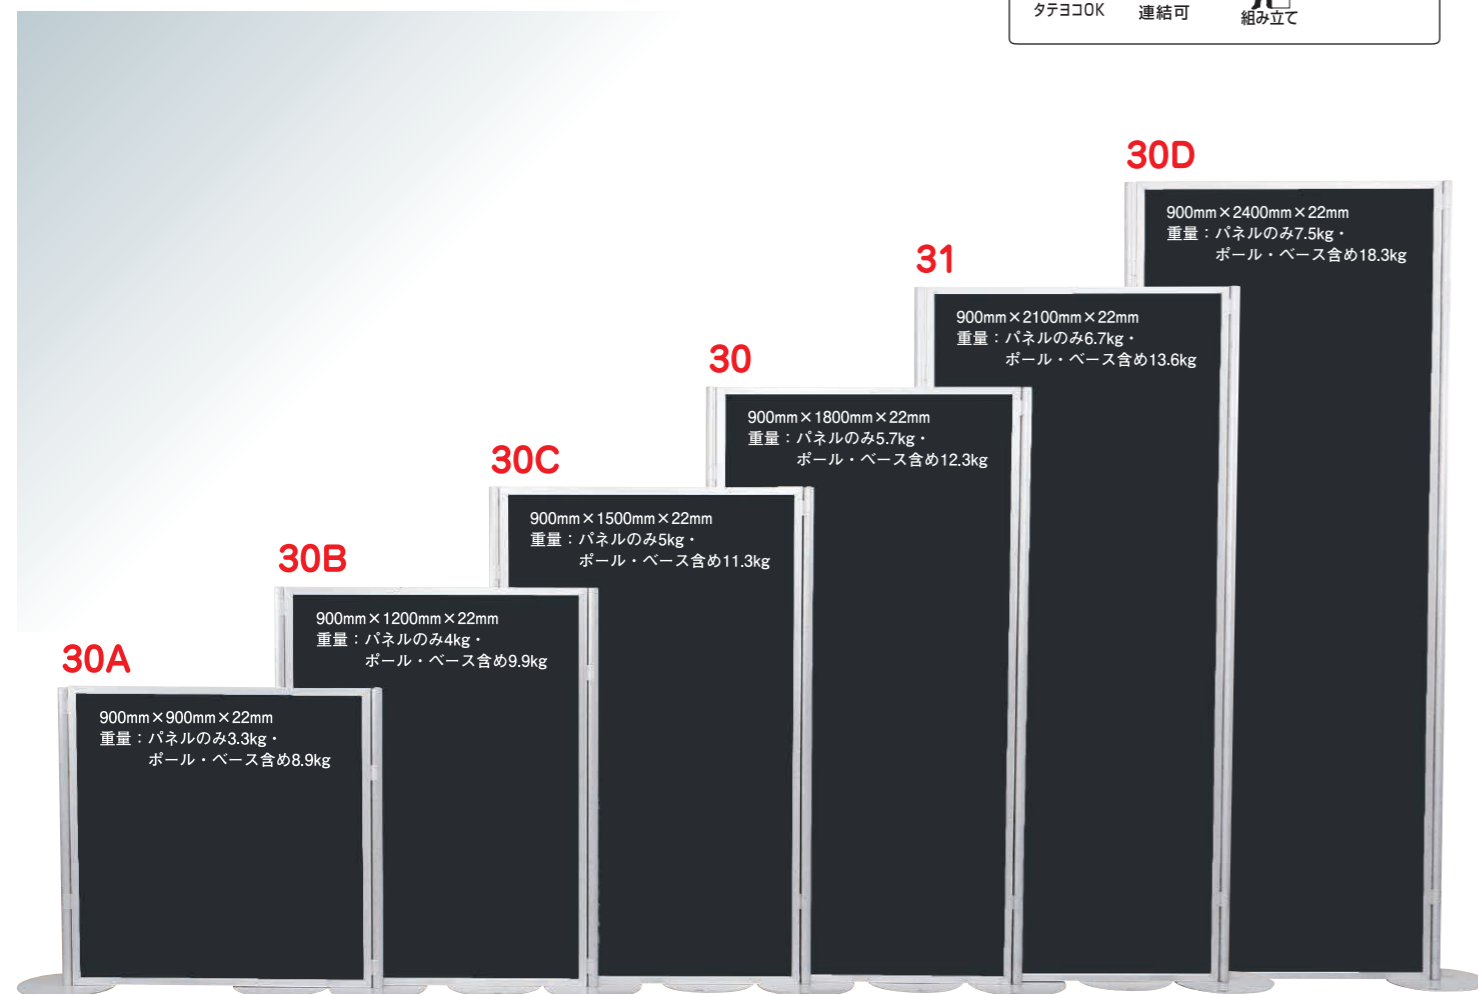

# パーテーションパネル・黒(幅900mm)

## 展示物を引き立てる黒パネル

各種展示会で使用されますと作品がより美しく際立ちます。  
表面の素材はループクロスとなっておりますので、マジック  
テープ(フック面)と画鋏がご利用頂けます。※マジックテープは、ループ面とフック面と対になっています。

	商品コード	商品名	幅×高さ
<b>30A</b>	13005B	黒パネル990	900mm×900mm
<b>30B</b>	13003B	黒パネル1290	900mm×1200mm
<b>30C</b>	13004B	黒パネル1590	900mm×1500mm
<b>30</b>	13001B	黒パネル1890	900mm×1800mm
<b>31</b>	13002B	黒パネル2190	900mm×2100mm
<b>30D</b>	13008B	黒パネル2490	900mm×2400mm

# パーテーションパネル・ワイド黒(幅1200mm)

## 魅せる黒

絵画展や展示会で人気の黒パネルはワイド1200mm幅も  
ご用意しております。A0大判サイズはもちろん、大きめの  
額縁もスタイリッシュに展示が可能です。

	商品コード	商品名	幅×高さ
<b>30B</b>	13003B	黒パネル1290	1200mm×900mm
<b>32A</b>	13005WB	黒パネルワイド1212	1200mm×1200mm
<b>32B</b>	13004WB	黒パネルワイド1512	1200mm×1500mm
<b>32C</b>	13001WB	黒パネルワイド1812	1200mm×1800mm
<b>32</b>	13002WB	黒パネルワイド2112	1200mm×2100mm
<b>32D</b>	13008WB	黒パネルワイド2412	1200mm×2400mm