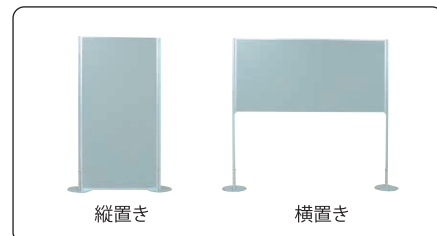

# パーティションパネル(幅900mm)

## 定番の900mm幅 様々なイベント空間をマルチにコーディネート

ピクチャーハンガーで額つきのアートパネルも展示でき、  
雰囲気を損なうことなく美しくセットできます。  
画鋸も使用でき、立体物も展示することができます。  
縦置き、横置きどちらでも使用でき、使いやすいベーシックな幅サイズで、  
高さのバリエーションが豊富です。

**1 13005**  
パーティションパネル990  
●W900mm×H900mm●厚み22mm  
●重量:パネルのみ3.6kg・ポール・ベースを含め9.2kg

**2 13003**  
パーティションパネル1290  
●W900mm×H1200mm●厚み22mm  
●重量:パネルのみ5kg・ポール・ベースを含め10.9kg

**3 13004**  
パーティションパネル1590  
●W900mm×H1500mm●厚み22mm  
●重量:パネルのみ6.1kg・ポール・ベースを含め12.4kg

**4 13001**  
パーティションパネル1890  
●W900mm×H1800mm●厚み22mm  
●重量:パネルのみ6.8kg・ポール・ベースを含め13.4kg